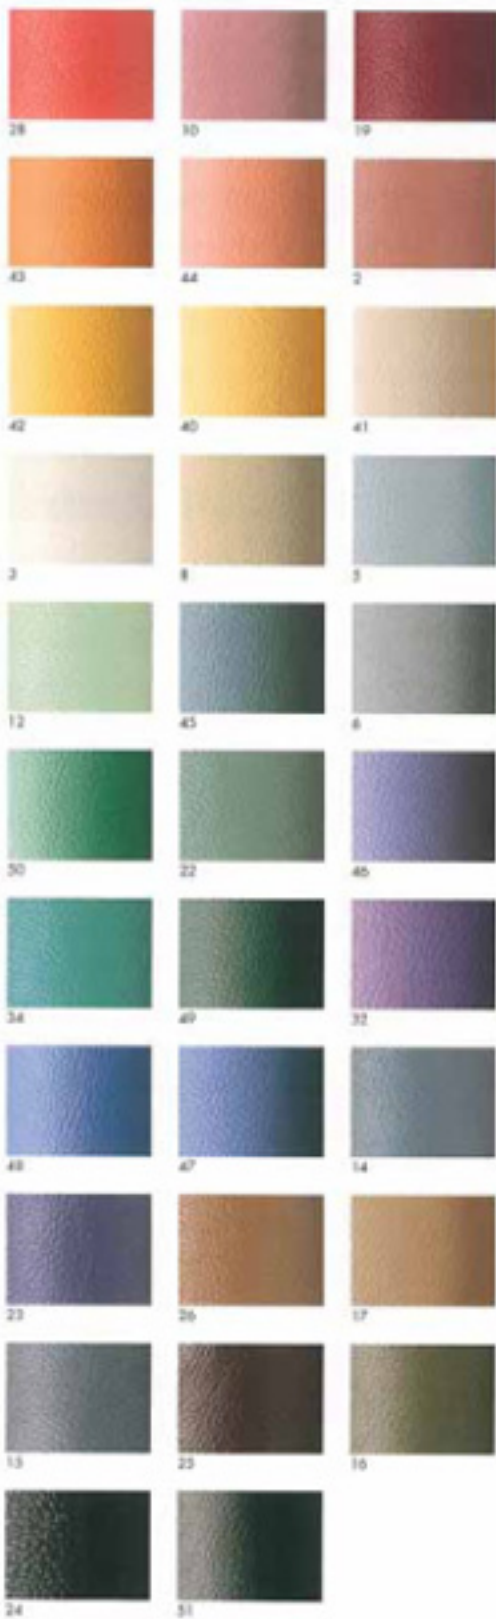

A rank

LEATHER

A-10

素材:メリヤス
 巾:120cm
 色:赤・黄・緑

B rank

B-04

素材:メリヤス
 巾:120cm
 色:赤・黄・緑・新アルコール

B-07